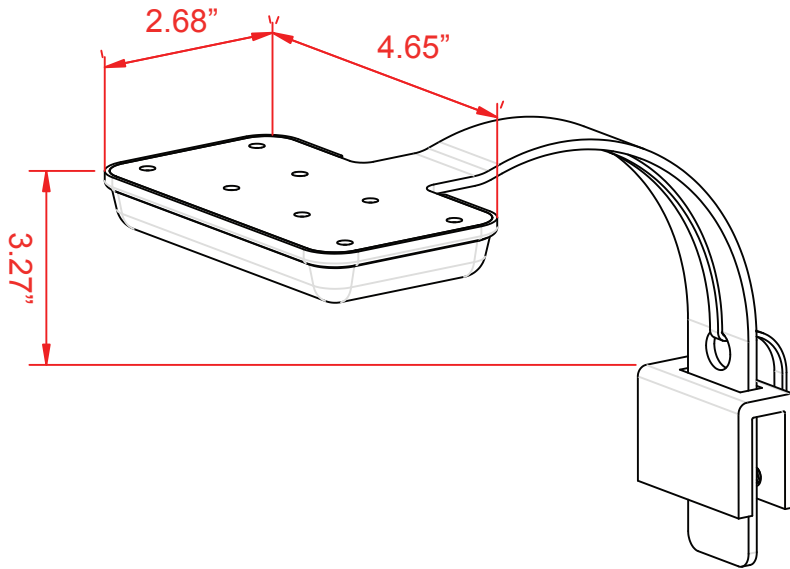

Clamp 8

SKRUE-LIGHT

GENERAL INFO

Item# 6103
Size 8 Watt
Color White
UPC 6940 0051 02030

Item# 6104
Size 8 Watt
Color Black
UPC 6940 0051 02047

DIMENSIONS

Length: 4.65"
Width: 2.68"
Height: 3.27"

ILLUMINATION Model # 6103