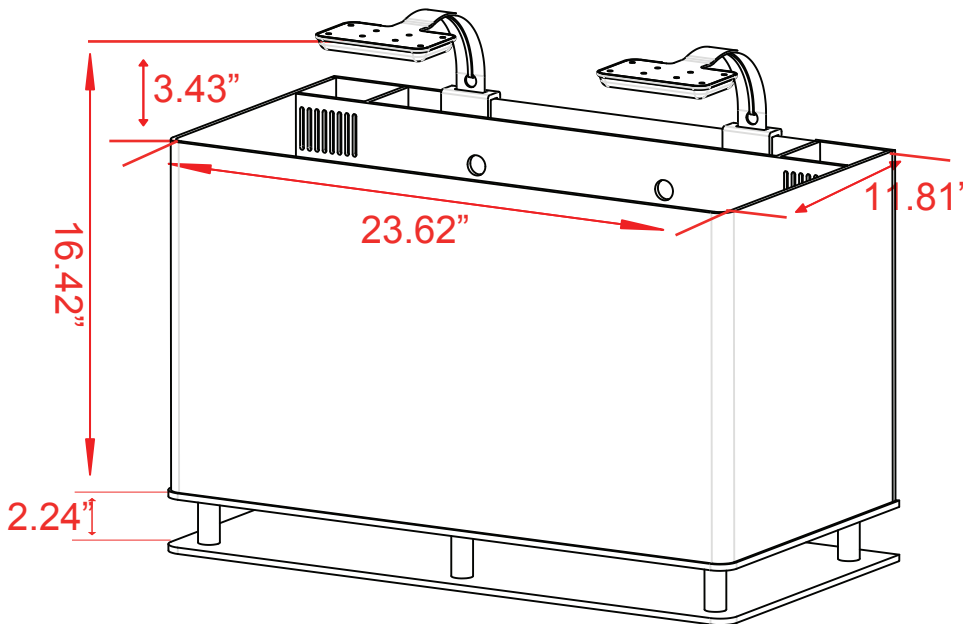

Nano 16

Nuvo - Aquarium

GENERAL INFO

Item# 0301
 Size 16 Gallon
 Color White
 UPC 6940 0051 02139

Item# 0302
 Size 16 Gallon
 Color Black
 UPC 6940 0051 02146

Item# 0303
 Size 16 Gallon
 Color White
 UPC 6940 0051 02642

DIMENSIONS

Length: 23.62"
 Width: 11.81"
 Height: 18.66"
 *w/ Pedestal & 2-Clamp 8

PUMP

WATTS/FLOW POWER
 11W / 211 gph 110v/60Hz

ILLUMINATION *Model # 0301

LIGHT CYCLE	LED WATTS	COLOR	CURRENT
DAYLIGHT	6 x 1W att	10K	350mA
MOONLIGHT	4 x 1/2W att	456nm	60mA